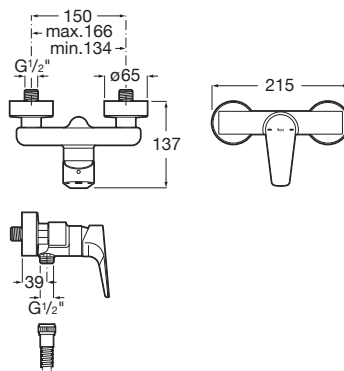

SCHIȚE TEHNICE

CARACTERISTICI

Finisaj: Crom

Locație de aplicare: Duș

Mounting type: Montat pe perete

Tip de cartuș: Ceramic

Tip mixer: Cu monocomandă

Evershine